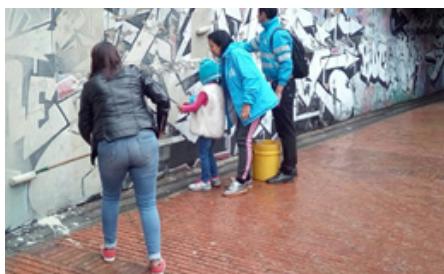

Promoambiental Distrito
S.A.S. ESP

LOCALIDAD SANTA FE

INFORME DE GESTIÓN OCTUBRE

Promoambiental Distrito desplegó un operativo especial para atender a los participantes de "Walk21"

Desde el 15 y hasta el 19 de octubre en el marco de la semana de Bogotá caminable "Walk 21", impulsada por la Alcaldía Mayor de Bogotá, Promoambiental implementó un plan operativo especial que incluyó recursos adicionales a la operación normal de la zona: una cuadrilla de barrido de 30 operarios, 5 bicicletas que acompañaron las caminatas, 10 contenedores, un compactador de 17 yardas exclusivo para el evento y un carro eléctrico para recolección de bolsas de barrido. Además, Julio el Tucán y los Guardianes del Medio ambiente se unieron a la caminata sobre la carrera Séptima entre el Parque Bicentenario y el Parque Nacional, durante el recorrido se encargaron de recordar a los participantes el uso de canecas, no arrojar basura en la calle y recoger los desechos de sus mascotas.

Promoambiental participó en la jornada de embellecimiento en el barrio Las Aguas

Con el fin de generar sentido de apropiación por el espacio público, en compañía de la Alcaldía Local de Santa Fe y la Secretaría de Seguridad, Promoambiental Distrito participó en la jornada de embellecimiento de uno de los puntos en estado más crítico del Barrio Las Aguas. Durante la actividad se convocó a comerciantes formales e informales del sector para que no arrojen residuos y no permitan que los transeúntes o habitantes de calle hagan regueros de basura.